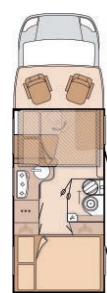

Sondermodell SKY WAVE CFD Edition

30 Jahre Camping-Freizeit Dorn

SKY WAVE CFD Edition	650 MF	650 MG	700 MEG
Gesamtlänge (cm)	699	699	747
Breite cm (außen/innen)	232 / 218	23 2/ 218	232 / 218
Höhe cm (außen/innen)	280 / 200	280 / 200	280 / 200
FIAT 2,3 l			
Masse des leeren Fahrzeugs (kg)*	2.735	2.735	2.835
Masse im fahrbereiten Zustand (kg)*	2.900	2.900	3.000
Zulässige Gesamtmasse (kg)*	3.500	3.500	3.500
Maximale Zulademöglichkeit (kg)*	600	600	500
Anhängelast (kg)	2.000	2.000	2.000
Reifengröße 3,5 t	215 / 70 R 15 CP	215 / 70 R 15 CP	215 / 70 R 15 CP
Felgenreöße 3,5 t	6J x 15	6J x 15	6J x 15
Radstand (cm)	380	403	403
Schlafplätze	bis zu 6	bis zu 6	bis zu 6
Automatische Drei-Punkt-Gurte	2	2	2
Bettenmaße Hubbett (cm)	195 x 140	195 x 140	195 x 140
Bettenmaße Bug (cm)	212 x 123/110	212 x 123/92	212 x 123/110
Bettenmaß Heck (cm)	197 x 143	197 x 140	200 x 87 / 195 x 87
Abwassertank isoliert und beheizt (Volumen in Liter)	95	95	95
Frischwasservolumen in Liter	20** / 100***	20** / 100***	20** / 100***
Truma Gasheizung (Warmwasserbereitung 10 Liter)	Combi 6 plus	Combi 6 plus	Combi 6 plus

*Bitte beachten Sie, dass sich durch die zusätzliche Ausstattung die Masse des Fahrzeugs erhöht.
 **Fassungsvermögen des Frischwassertanks durch Überlaufventil begrenzt auf 20 Liter (empfohlene Fahrbefüllung)
 ***Bei geschlossenem Überlaufventil beträgt das Fassungsvermögen des Frischwassertanks 100 Liter