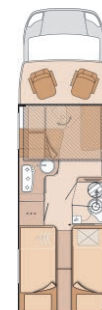

Sondermodell SKY WAVE CFD Edition

30 Jahre Camping-Freizeit Dorn

SKY WAVE CFD Edition	650 MF	650 MG	700 MEG
Gesamtlänge (cm)	699	699	747
Breite cm (außen/innen)	232 / 218	232 / 218	232 / 218
Höhe cm (außen/innen)	280 / 200	280 / 200	280 / 200
FIAT 2,3 l			
Masse des leeren Fahrzeugs (kg)*	2.735	2.735	2.835
Masse im fahrbereiten Zustand (kg)*	2.900	2.900	3.000
Zulässige Gesamtmasse (kg)*	3.500	3.500	3.500
Maximale Zulademöglichkeit (kg)*	600	600	500
Anhängelast (kg)	2.000	2.000	2.000
Reifengröße 3,5 t	215 / 70 R 15 CP	215 / 70 R 15 CP	215 / 70 R 15 CP
Felgenreöße 3,5 t	6J x 15	6J x 15	6J x 15
Radstand (cm)	380	403	403
Schlafplätze	bis zu 6	bis zu 6	bis zu 6
Automatische Drei-Punkt-Gurte	2	2	2
Bettenmaße Hubbett (cm)	195 x 140	195 x 140	195 x 140
Bettenmaße Bug (cm)	212 x 123/110	212 x 123/92	212 x 123/110
Bettenmaß Heck (cm)	197 x 143	197 x 140	200 x 87 / 195 x 87
Abwassertank isoliert und beheizt (Volumen in Liter)	95	95	95
Frischwasservolumen in Liter	20** / 100***	20** / 100***	20** / 100***
Truma Gasheizung (Warmwasserbereitung 10 Liter)	Combi 6 plus	Combi 6 plus	Combi 6 plus

*Bitte beachten Sie, dass sich durch die zusätzliche Ausstattung die Masse des Fahrzeugs erhöht.
 **Fassungsvermögen des Frischwassertanks durch Überlaufventil begrenzt auf 20 Liter (empfohlene Fahrbefüllung)
 ***Bei geschlossenem Überlaufventil beträgt das Fassungsvermögen des Frischwassertanks 100 Liter