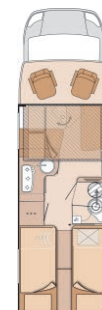

Sondermodell SKY WAVE CFD Edition

30 Jahre Camping-Freizeit Dorn

SKY WAVE CFD Edition	650 MF	650 MG	700 MEG
Gesamtlänge (cm)	699	699	747
Breite cm (außen/innen)	232 / 218	23 2/ 218	232 / 218
Höhe cm (außen/innen)	280 / 200	280 / 200	280 / 200
FIAT 2,3 l			
Masse des leeren Fahrzeugs (kg)*	2.735	2.735	2.835
Masse im fahrbereiten Zustand (kg)*	2.900	2.900	3.000
Zulässige Gesamtmasse (kg)*	3.500	3.500	3.500
Maximale Zulademöglichkeit (kg)*	600	600	500
Anhängelast (kg)	2.000	2.000	2.000
Reifengröße 3,5 t	215 / 70 R 15 CP	215 / 70 R 15 CP	215 / 70 R 15 CP
Felgenreöße 3,5 t	6J x 15	6J x 15	6J x 15
Radstand (cm)	380	403	403
Schlafplätze	bis zu 6	bis zu 6	bis zu 6
Automatische Drei-Punkt-Gurte	2	2	2
Bettenmaße Hubbett (cm)	195 x 140	195 x 140	195 x 140
Bettenmaße Bug (cm)	212 x 123/110	212 x 123/92	212 x 123/110
Bettenmaß Heck (cm)	197 x 143	197 x 140	200 x 87 / 195 x 87
Abwassertank isoliert und beheizt (Volumen in Liter)	95	95	95
Frischwasservolumen in Liter	20** / 100***	20** / 100***	20** / 100***
Truma Gasheizung (Warmwasserbereitung 10 Liter)	Combi 6 plus	Combi 6 plus	Combi 6 plus

*Bitte beachten Sie, dass sich durch die zusätzliche Ausstattung die Masse des Fahrzeugs erhöht.
 **Fassungsvermögen des Frischwassertanks durch Überlaufventil begrenzt auf 20 Liter (empfohlene Fahrbefüllung)
 ***Bei geschlossenem Überlaufventil beträgt das Fassungsvermögen des Frischwassertanks 100 Liter