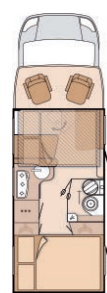

Sondermodell SKY WAVE CFD Edition

30 Jahre Camping-Freizeit Dorn

SKY WAVE CFD Edition	650 MF	650 MG	700 MEG
Gesamtlänge (cm)	699	699	747
Breite cm (außen/innen)	232 / 218	232 / 218	232 / 218
Höhe cm (außen/innen)	280 / 200	280 / 200	280 / 200
FIAT 2,3 l			
Masse des leeren Fahrzeugs (kg)*	2.735	2.735	2.835
Masse im fahrbereiten Zustand (kg)*	2.900	2.900	3.000
Zulässige Gesamtmasse (kg)*	3.500	3.500	3.500
Maximale Zulademöglichkeit (kg)*	600	600	500
Anhängelast (kg)	2.000	2.000	2.000
Reifengröße 3,5 t	215 / 70 R 15 CP	215 / 70 R 15 CP	215 / 70 R 15 CP
Felgenreöße 3,5 t	6J x 15	6J x 15	6J x 15
Radstand (cm)	380	403	403
Schlafplätze	bis zu 6	bis zu 6	bis zu 6
Automatische Drei-Punkt-Gurte	2	2	2
Bettenmaße Hubbett (cm)	195 x 140	195 x 140	195 x 140
Bettenmaße Bug (cm)	212 x 123/110	212 x 123/92	212 x 123/110
Bettenmaß Heck (cm)	197 x 143	197 x 140	200 x 87 / 195 x 87
Abwassertank isoliert und beheizt (Volumen in Liter)	95	95	95
Frischwasservolumen in Liter	20** / 100***	20** / 100***	20** / 100***
Truma Gasheizung (Warmwasserbereitung 10 Liter)	Combi 6 plus	Combi 6 plus	Combi 6 plus

*Bitte beachten Sie, dass sich durch die zusätzliche Ausstattung die Masse des Fahrzeugs erhöht.
 **Fassungsvermögen des Frischwassertanks durch Überlaufventil begrenzt auf 20 Liter (empfohlene Fahrbefüllung)
 ***Bei geschlossenem Überlaufventil beträgt das Fassungsvermögen des Frischwassertanks 100 Liter